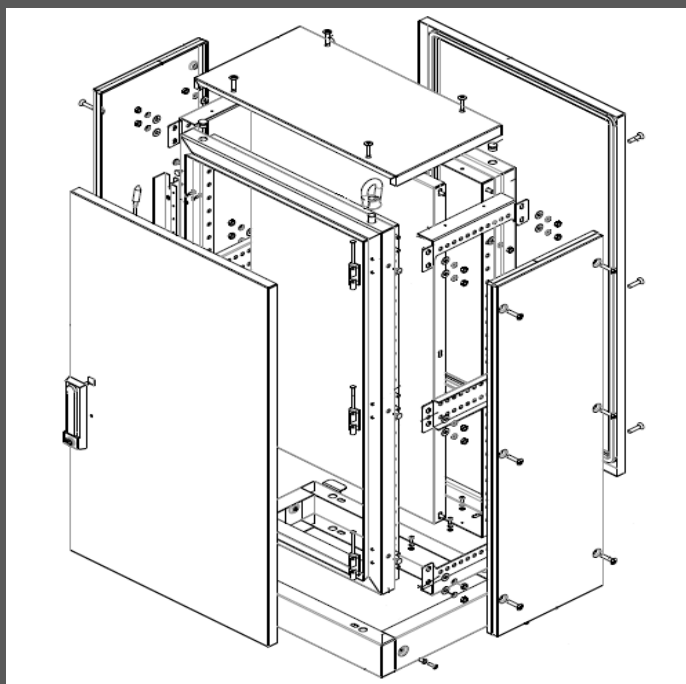

EXP

Painéis Modulares

Apresentação

Os armários modulares EXP são fabricados de forma a permitir o acesso por todos os lados, bem como o acoplamento lateral, inclusive entre armários.

Suas características permitem facilidade na montagem de acessórios, e a abertura da porta é de 130°.

São fabricados com alturas de 1100mm a 2200mm e mais 100mm da base soleira, e com larguras de 600mm a 1200mm, obedecendo a padrões já existentes no mercado nacional e internacional.

Graus de proteção IP54

Os modelos com largura de 1000mm e 1200mm possuem porta dupla.

Características construtivas

Estrutura desmontável, em chapa de aço 2mm . Colunas perfuradas com passo de 25 mm,

Portas em chapa de aço 2mm.

Fechamento lateral, fechamento traseiro e inferior e teto em chapa de aço 1,2mm ou 1,5mm, conforme medida do armário.

Pintura eletrostática a pó na cor RAL 7032.

Placa de montagem em chapa de aço 2,65mm, com regulação no sentido da profundidade.

Pintura eletrostática a pó na cor RAL 2003.

Base soleira perfil "U" em chapa de aço 2mm Pintura eletrostática a pó na cor RAL 9011.